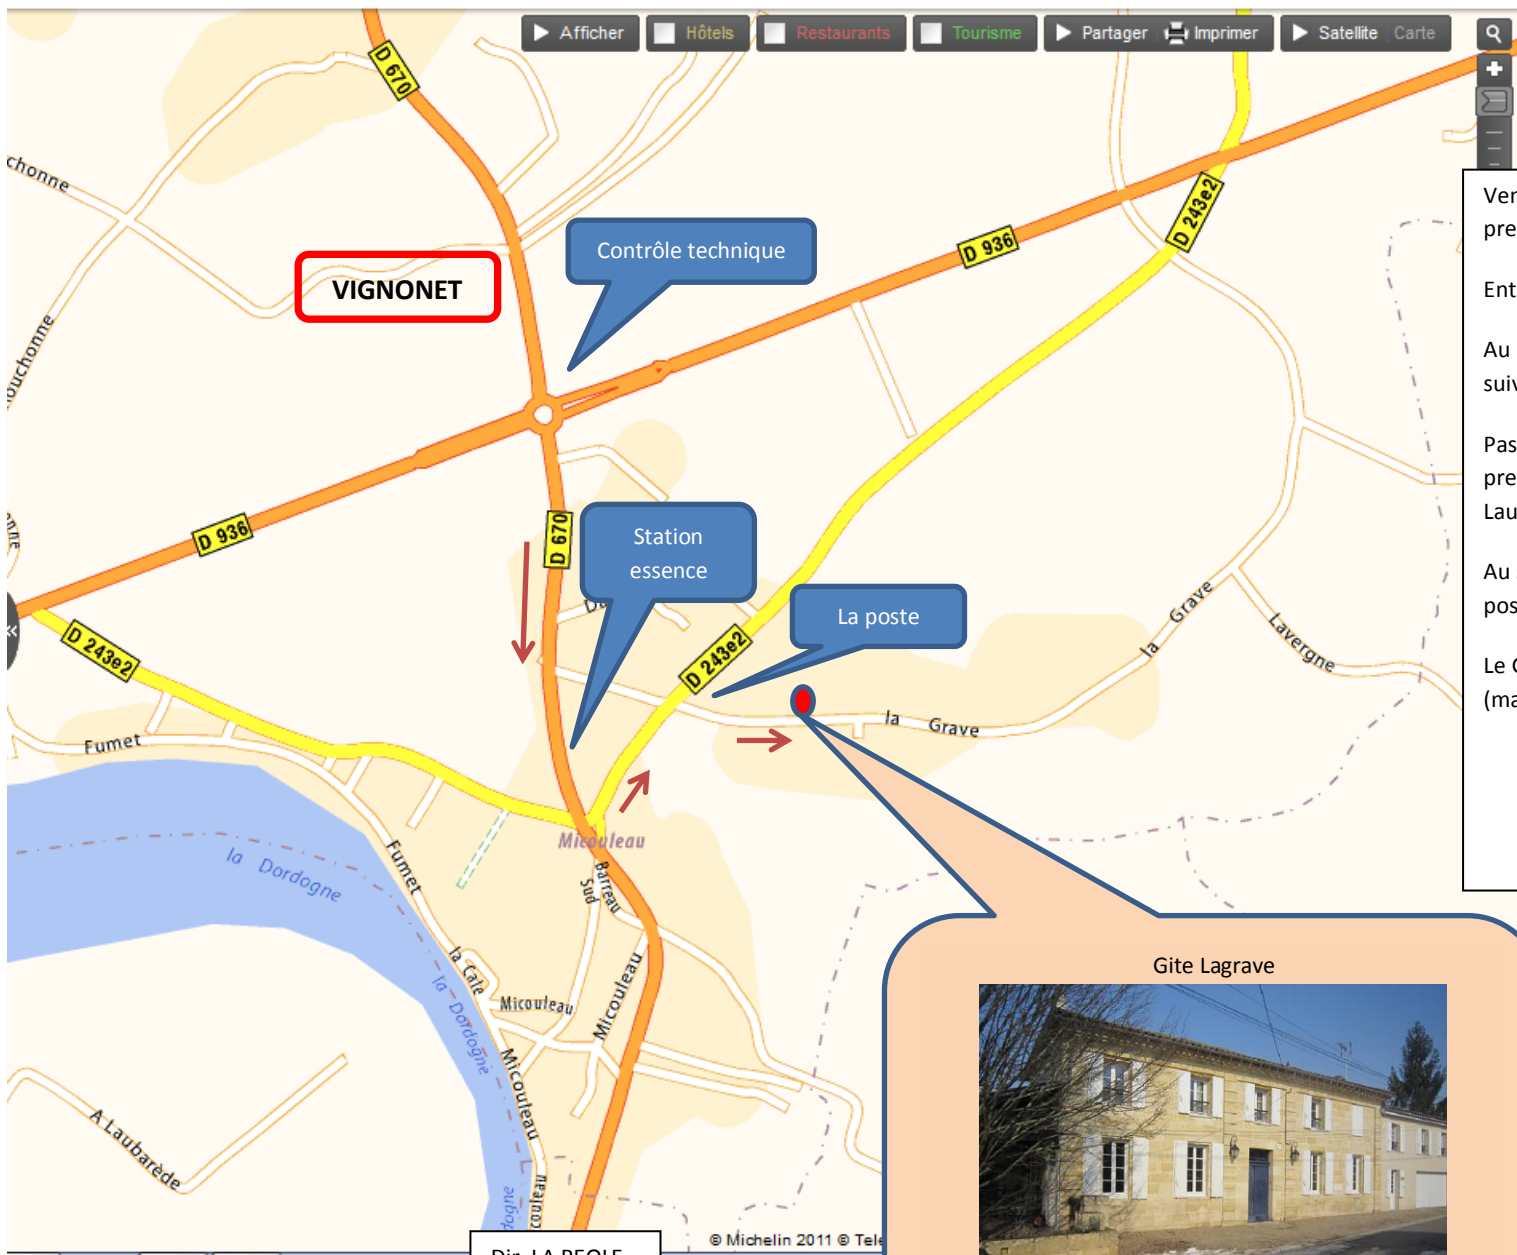

Dir. LIBOURNE
SAINT EMILION

Dir. CASTILLON LA BATAILLE

Dir. BRANNE

Dir. LA REOLE

Venant de Libourne ou Saint Emilion
prendre la D670 direction La Réole

Entrer dans Vignonet

Au rond point du contrôle technique
suivre tout droit

Passer la station essence puis prendre la
première à gauche (D243e2) direction st
Laurent des Combes

Au stop prendre à droite (passer devant la
poste)

Le Gite Lagrave est à 250 m de la poste
(maison girondine à la porte bleue)